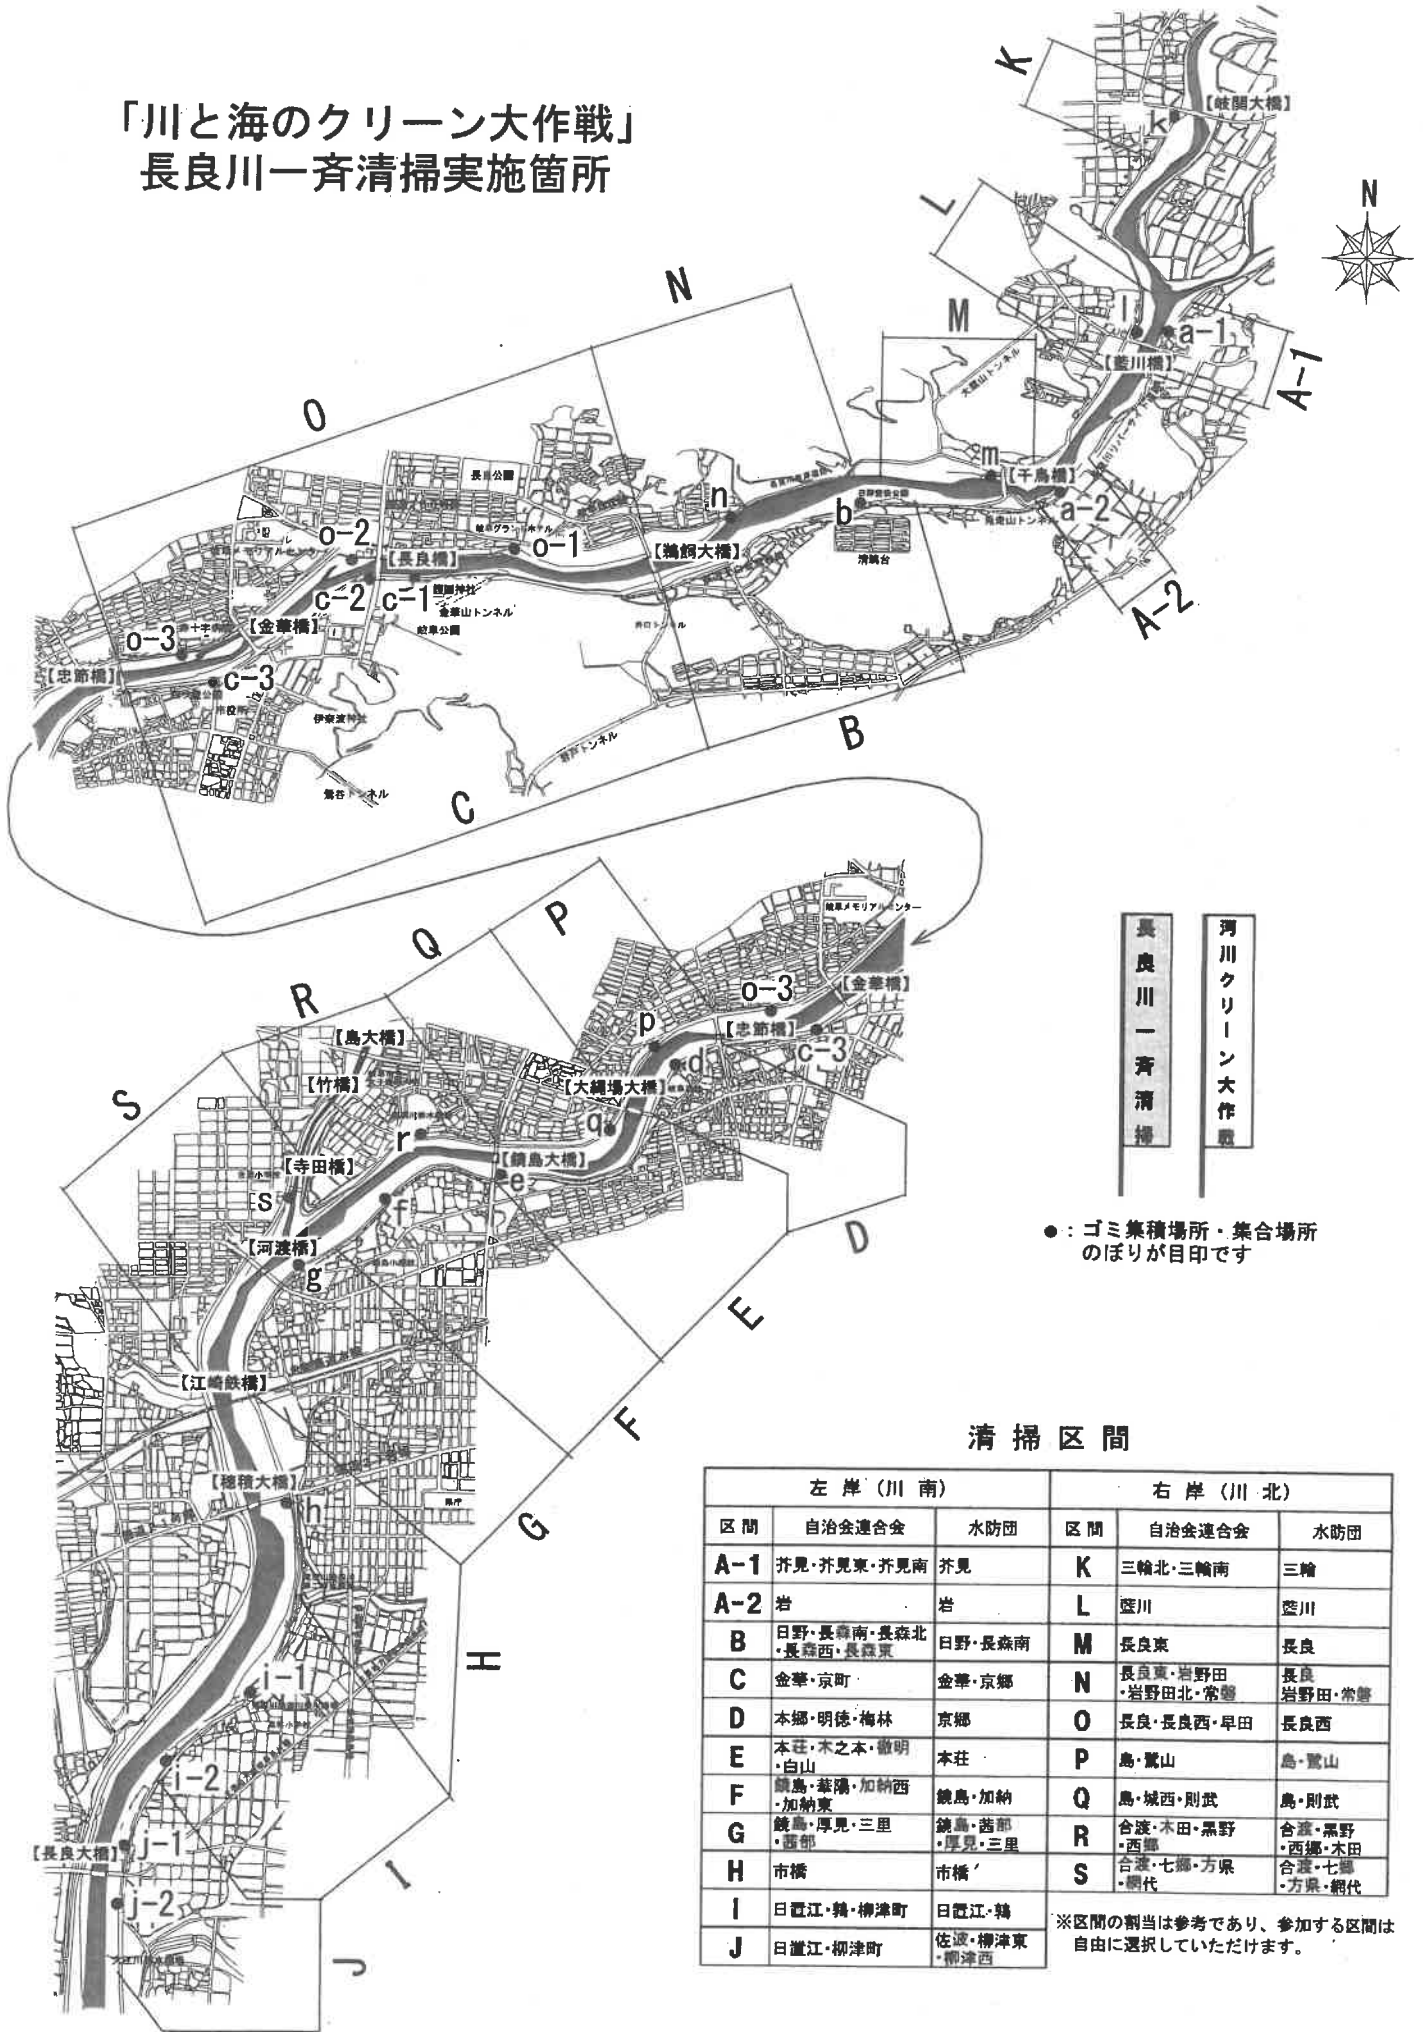

# 「川と海のクリーン大作戦」 長良川一斉清掃実施箇所

長良川一斉清掃  
河川クリーン大作戦

●：ゴミ集積場所・集合場所のぼりが目印です

## 清掃区間

左岸(川南)			右岸(川北)		
区間	自治会連合会	水防団	区間	自治会連合会	水防団
A-1	芥見・芥見東・芥見南	芥見	K	三輪北・三輪南	三輪
A-2	岩	岩	L	笠川	笠川
B	日野・長森南・長森北・長森西・長森東	日野・長森南	M	長良東	長良
C	金華・京町	金華・京郷	N	長良東・岩野田・岩野田北・常盤	長良・岩野田・常盤
D	本郷・明徳・梅林	京郷	O	長良・長良西・早田	長良西
E	本荘・木之本・叡明・白山	本荘	P	鳥・鷺山	鳥・鷺山
F	鏡島・葦陽・加納西・加納東	鏡島・加納	Q	鳥・城西・則武	鳥・則武
G	鏡島・厚見・三里	鏡島・茜部・厚見・三里	R	合渡・木田・黒野・西郷	合渡・黒野・西郷・木田
H	市橋	市橋	S	合渡・七郷・方泉・網代	合渡・七郷・方泉・網代
I	日置江・鶴・柳津町	日置江・鶴	※区間の割当は参考であり、参加する区間は自由に選択していただけます。		
J	日置江・柳津町	佐渡・柳津東・柳津西			